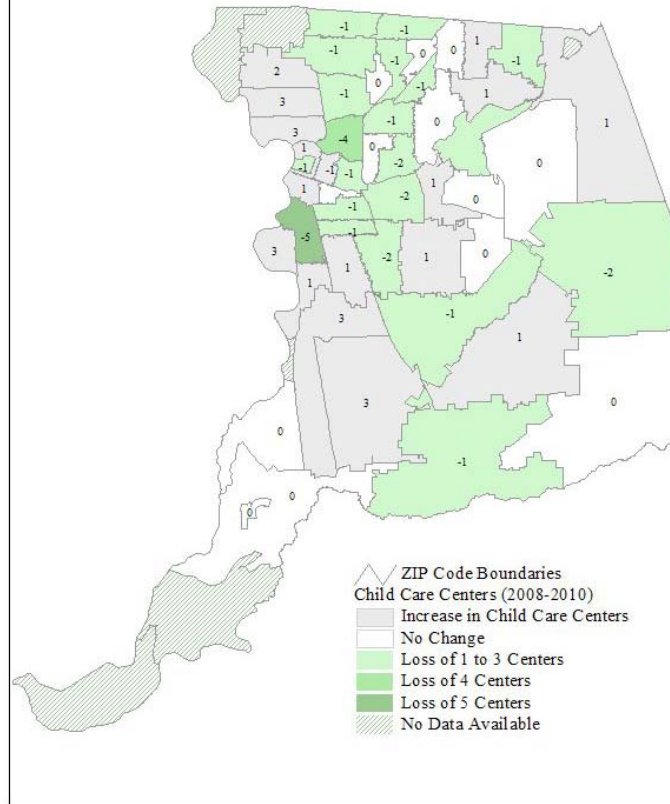

Child Care Centers 2008-2010